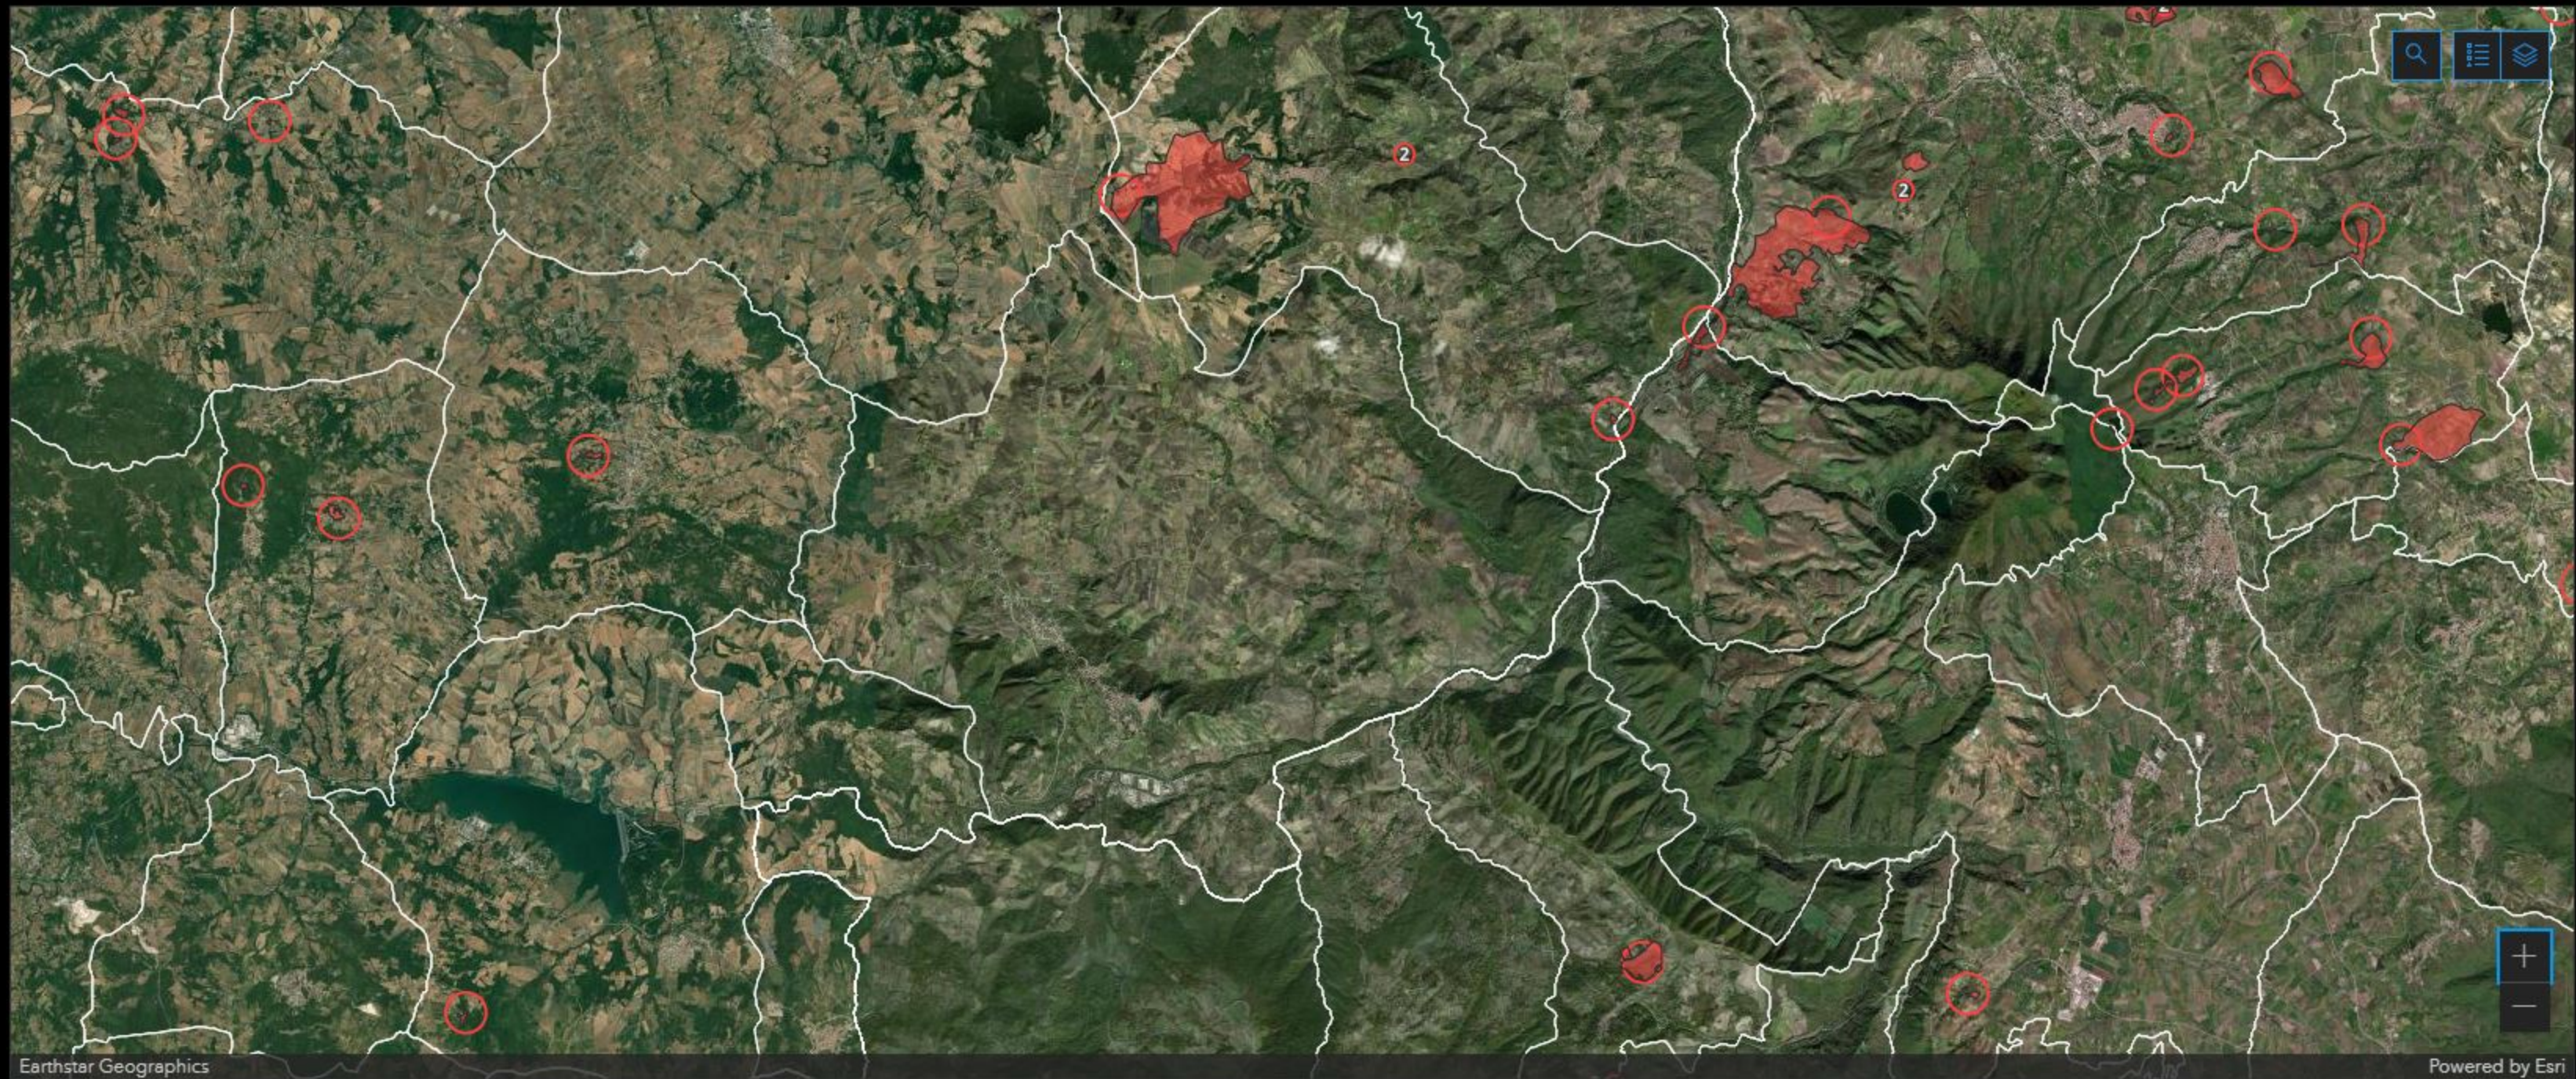

- Regione
- Abruzzo
 - Basilicata
 - Calabria
 - Campania**
 - Emilia-Romagna
 - Lazio
 - Liguria

- Provincia
- Avellino**
 - Benevento
 - Caserta
 - Napoli
 - Salerno

- Comune
- Bonito
 - Cairano
 - Calabritto
 - Calitri**
 - Candida
 - Caposele
 - Capriglia Irpina
 - Carife

DATI NAZIONALI	DATI REGIONALI	DATI PROVINCIALI	DATI COMUNALI
Numero: 3.818	Numero: 559	Numero: 131	Numero: 0
Superficie: 66.099 ha	Superficie: 7.001 ha	Superficie: 773 ha	Non risultano eventi per il Comune selezionato